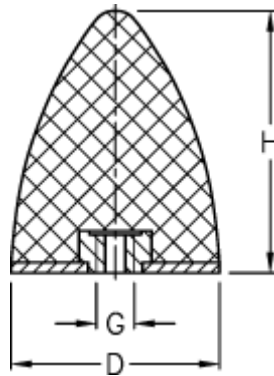

Varenummer: 51511065070010
Beskrivelse: Vibrationsdæmper KP-E
20/24,M6 NR shore57

Mål

D = 20
G = M6
H = 24